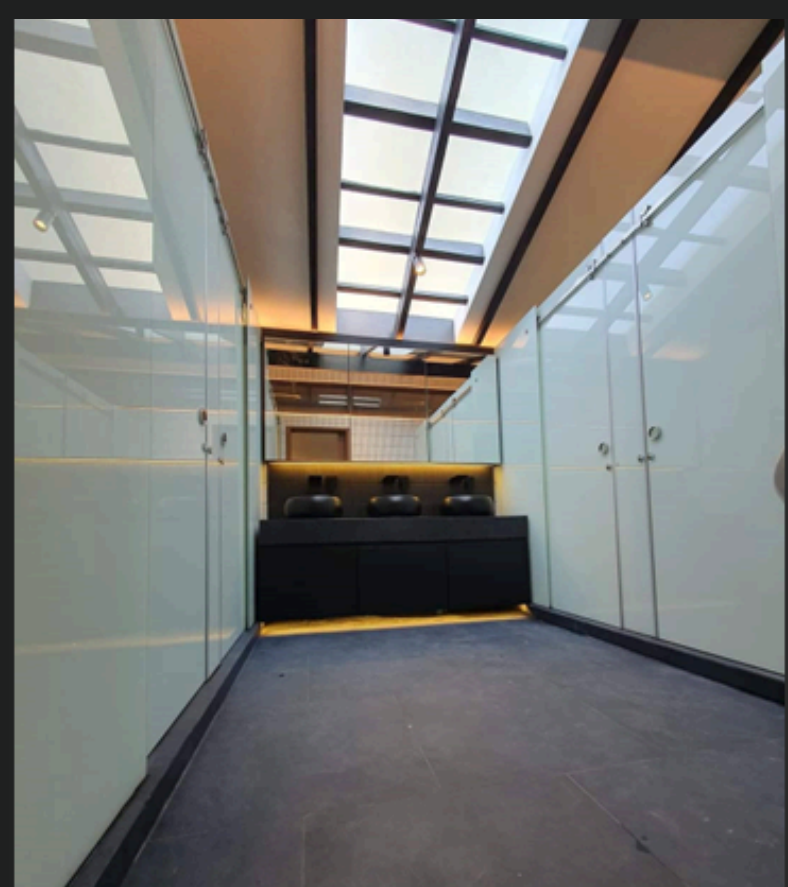

โครงการ : บ้าน Mook V อุดมสุข 29

- ประตูหน้าต่างต่าง อลูมิเนียม รุ่น ยูโรโปรไฟล์
- กระจกกันห้องน้ำ