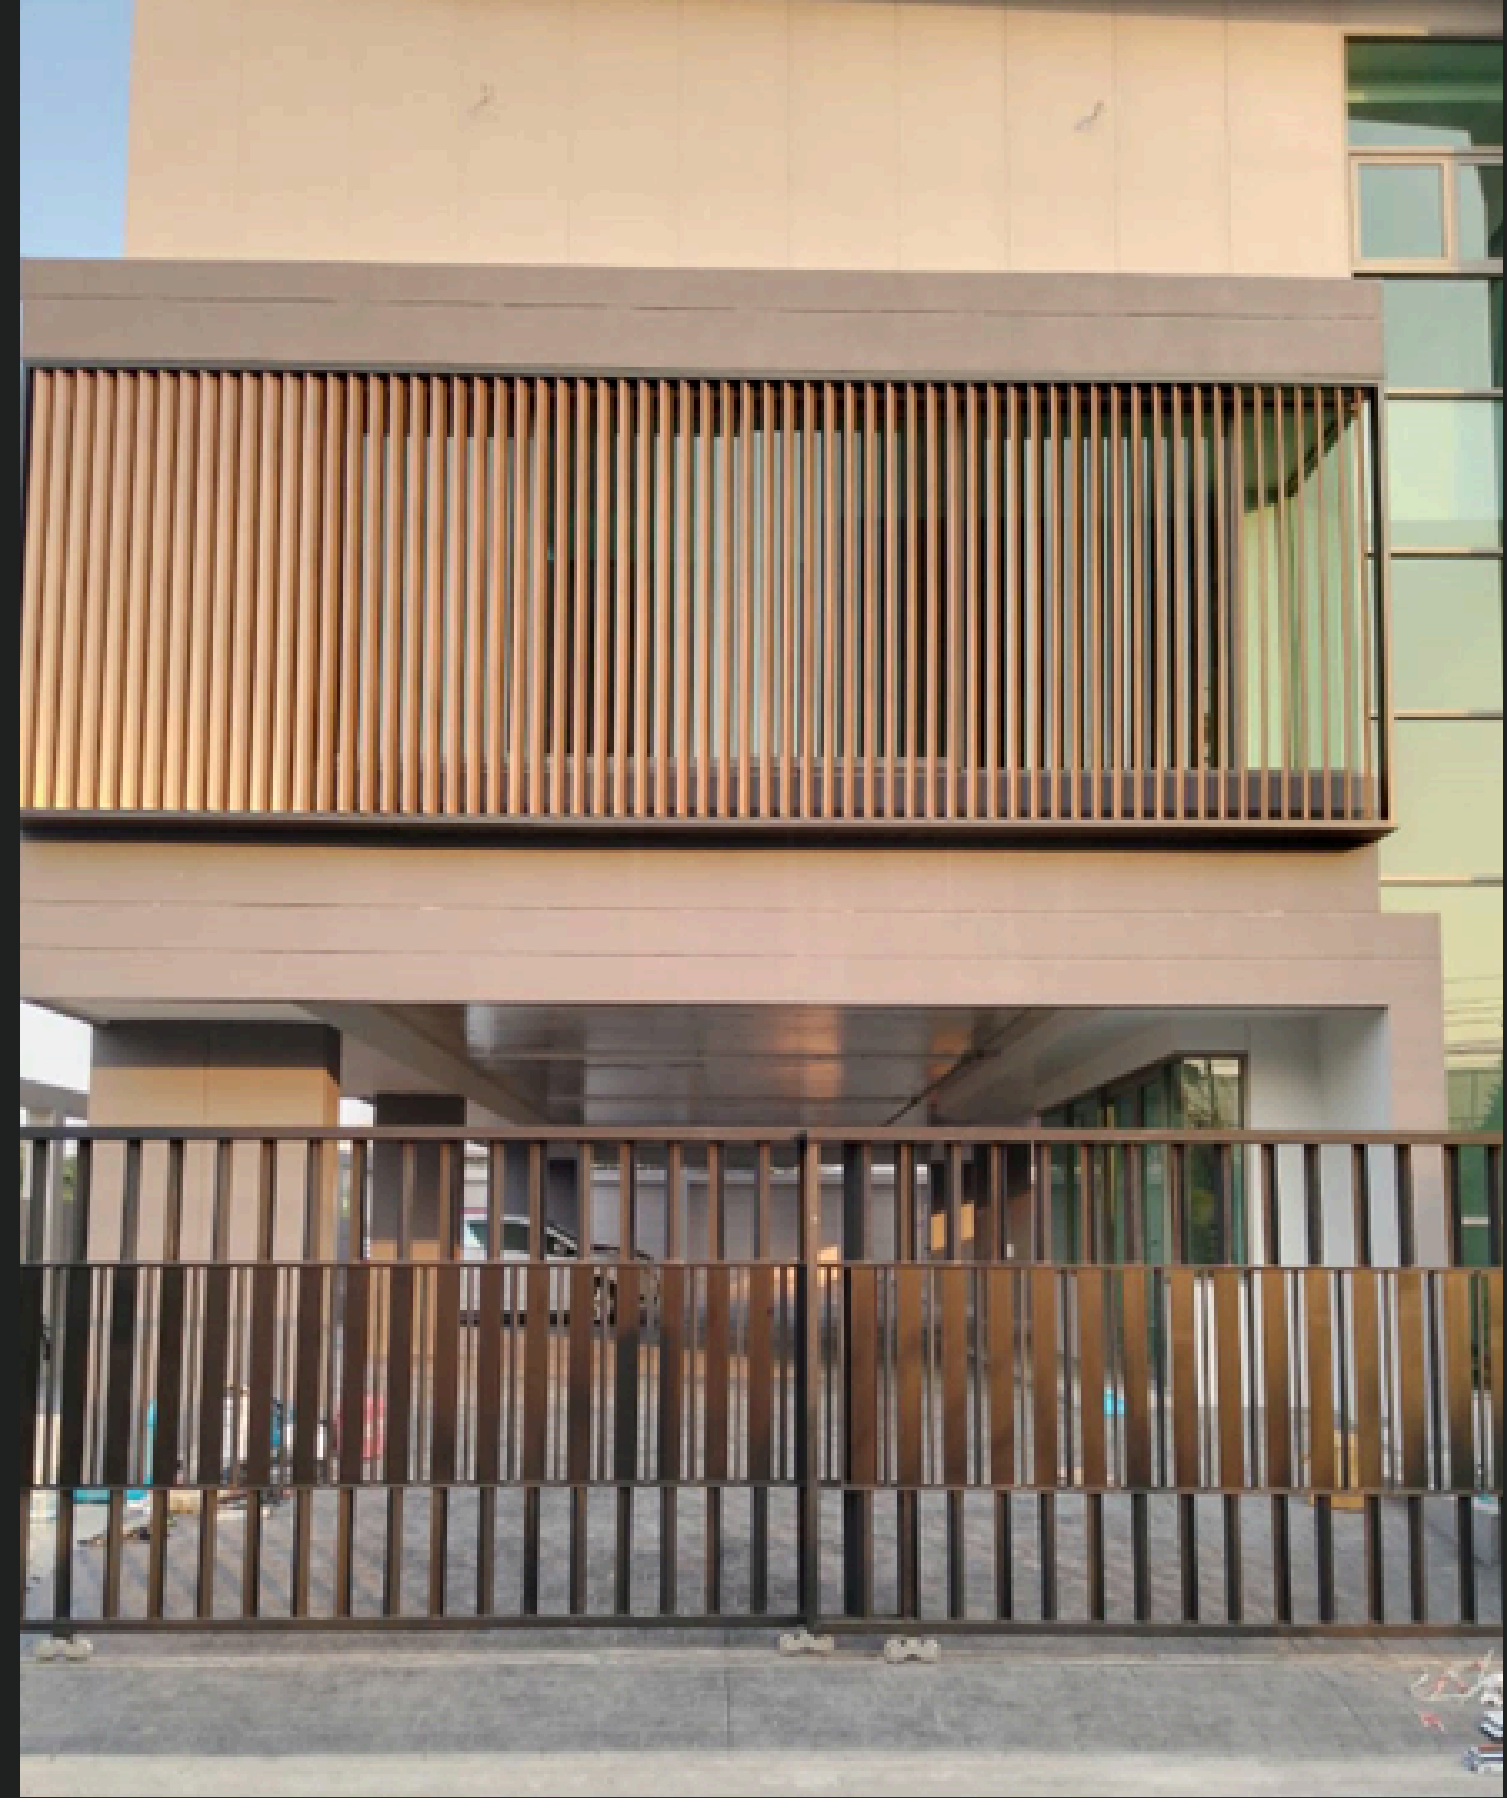

- ประตูหน้าต่างอลูมิเนียม
รุ่นพัฒนา

โครงการ : บ้านส่วนตัว ซอยลาซาล

- ประตูหน้าต่างต่าง อลูมิเนียม
รุ่น ยูโรโปรไฟล์
- ราวกันตก กระจกนิรภัย

โครงการ : OFFICE

ซอย สุขุมวิทบางระมาด 9

- ประตูหน้าต่าง อลูมิเนียม
รุ่น ยูโรโปรไฟล์
- ราวกันตก กระจกนิรภัย
- ระแนงอลูมิเนียมปรับองศา