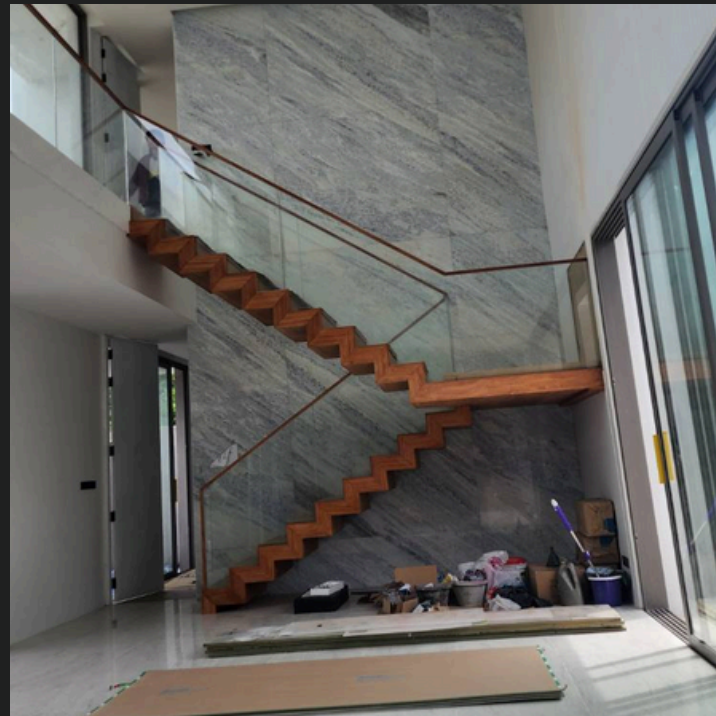

- หน้าต่าง รุ่น standard
- ลิฟท์กระจก
- ราวกันตกกระจก

โครงการ : ORSO POLARE CAFE

- Curtain Wall

โครงการ : สำนักงานขาย เดอะออลิชั่น สำนักงานใหญ่

- ประตูหน้าต่าง อลูมิเนียม
รุ่น Standard

โครงการ : บริษัท โคเวสโตร ประเทศไทย จำกัด (มาบตาพุด)

โครงการ : คาราเพช หัวหิน เขาเต่า

- ประตูหน้าต่าง อลูมิเนียม
- ระบุ Standard

โครงการ : บ้านส่วนตัว พระโขนง

- ประตูหน้าต่าง อลูมิเนียม รุ่น พัฒนา/ยูโรโปรไฟล์

โครงการ : บ้านส่วนตัว พระราม 5 นนทบุรี

- ประตู หน้าต่างอลูมิเนียม
รุ่นยูโรโปรไฟล์