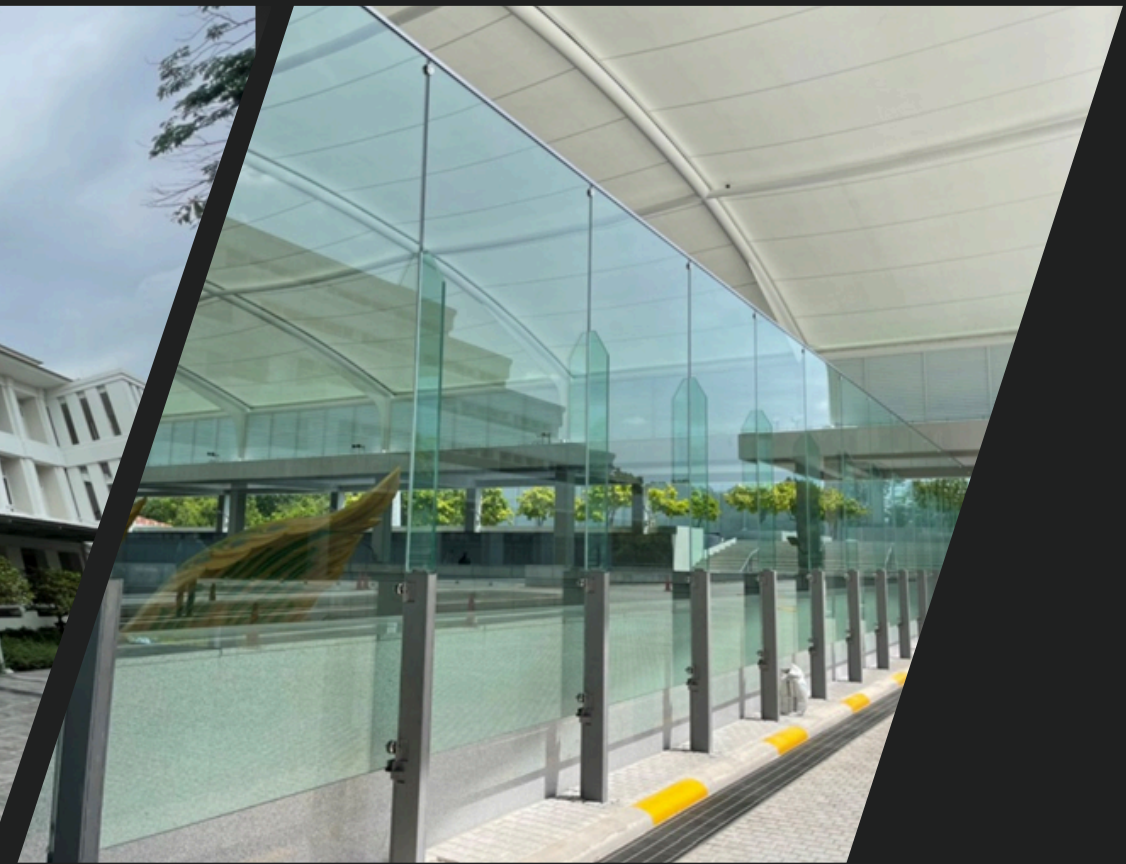

- หน้าต่าง รุ่น standard
- ลิฟท์กระจก
- ราวกันตกกระจก

โครงการ : ORSO POLARE CAFE

- Curtain Wall

โครงการ : สำนักงานขาย เดอะออลิชั่น สำนักงานใหญ่

- ประตูหน้าต่าง อลูมิเนียม
รุ่น Standard

โครงการ : บริษัท โคเวสโตร ประเทศไทย จำกัด (มาบตาพุด)