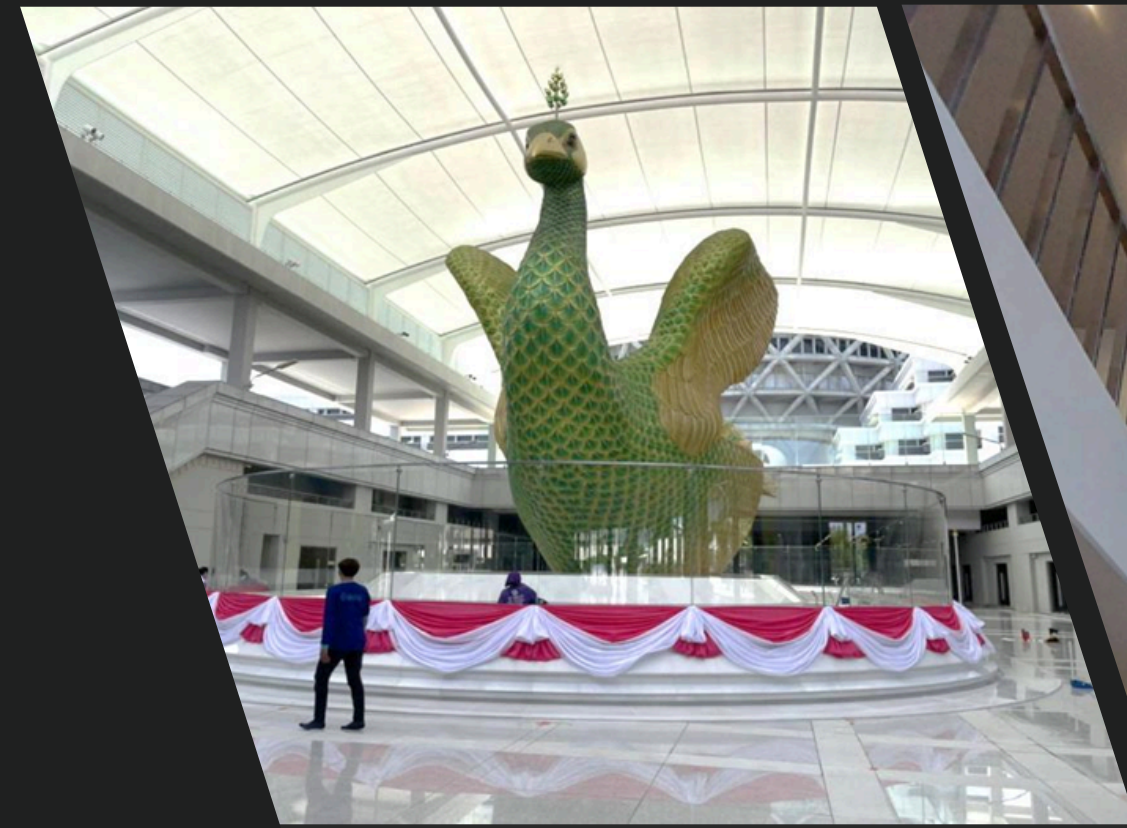

- หน้าต่าง รุ่น standard
- ลิฟท์กระจก
- ราวกันตกกระจก

โครงการ : ORSO POLARE CAFE

- Curtain Wall

โครงการ : สำนักงานขาย เดอะออลิชั่น สำนักงานใหญ่

- ประตูหน้าต่าง อลูมิเนียม
รุ่น Standard

โครงการ : บริษัท โคเวสโตร ประเทศไทย จำกัด (มาบตาพุด)