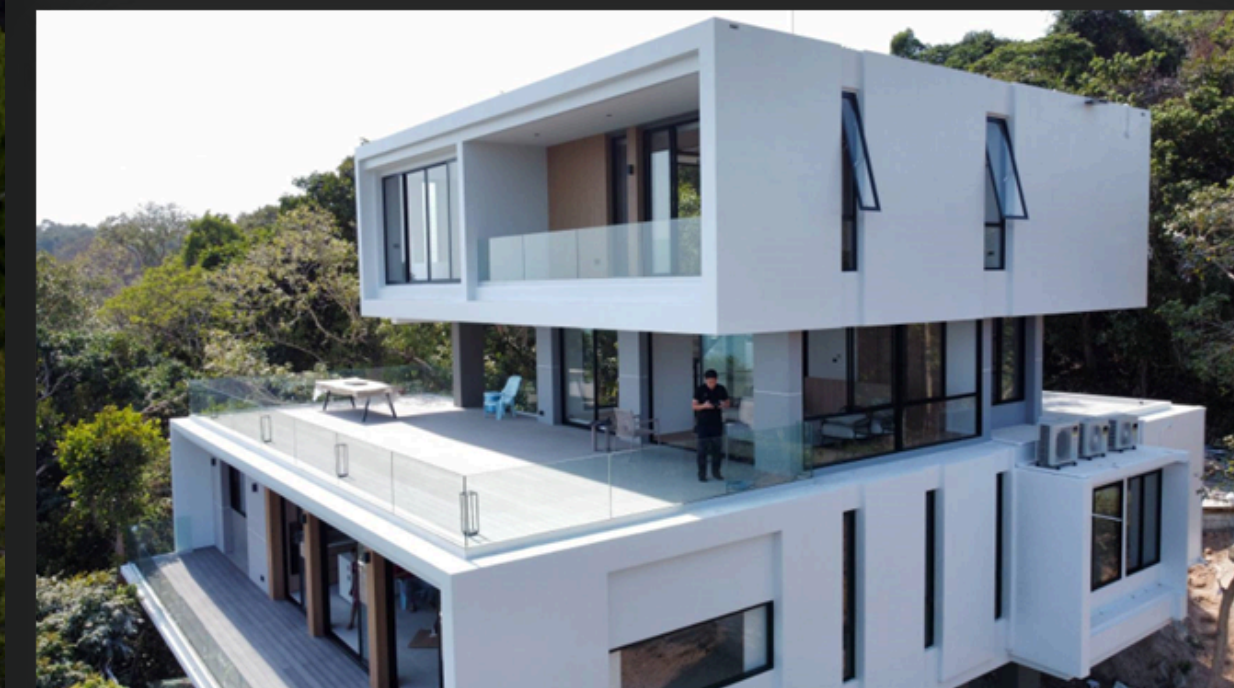

โครงการ : บ้านส่วนตัวหาดสวนสน จังหวัดระยอง

- ประตูหน้าต่างอลูมิเนียม
  รุ่นพัฒนา