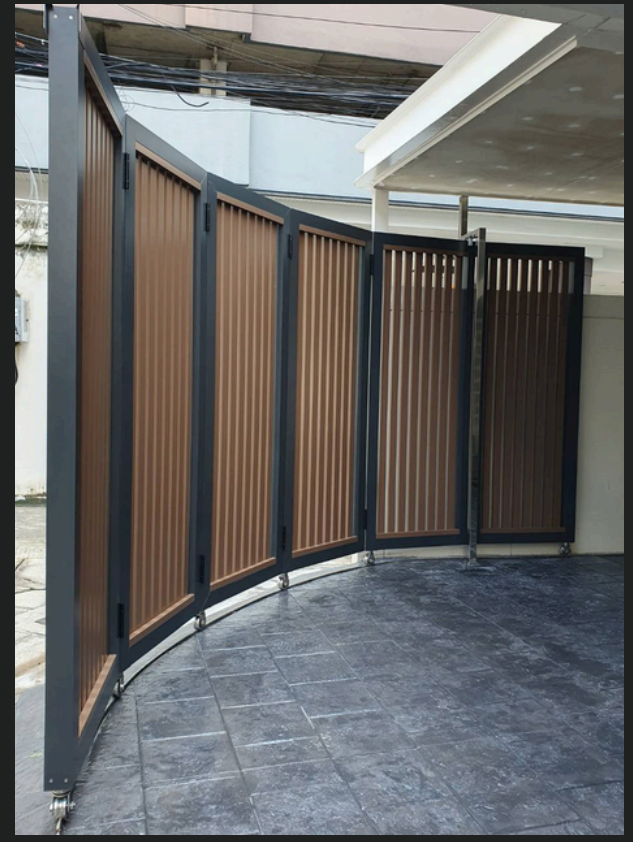

- ชุกระแนงอลูมิเนียมภายนอก
- ชุตรั่ว ประตูรั้วอลูมิเนียม