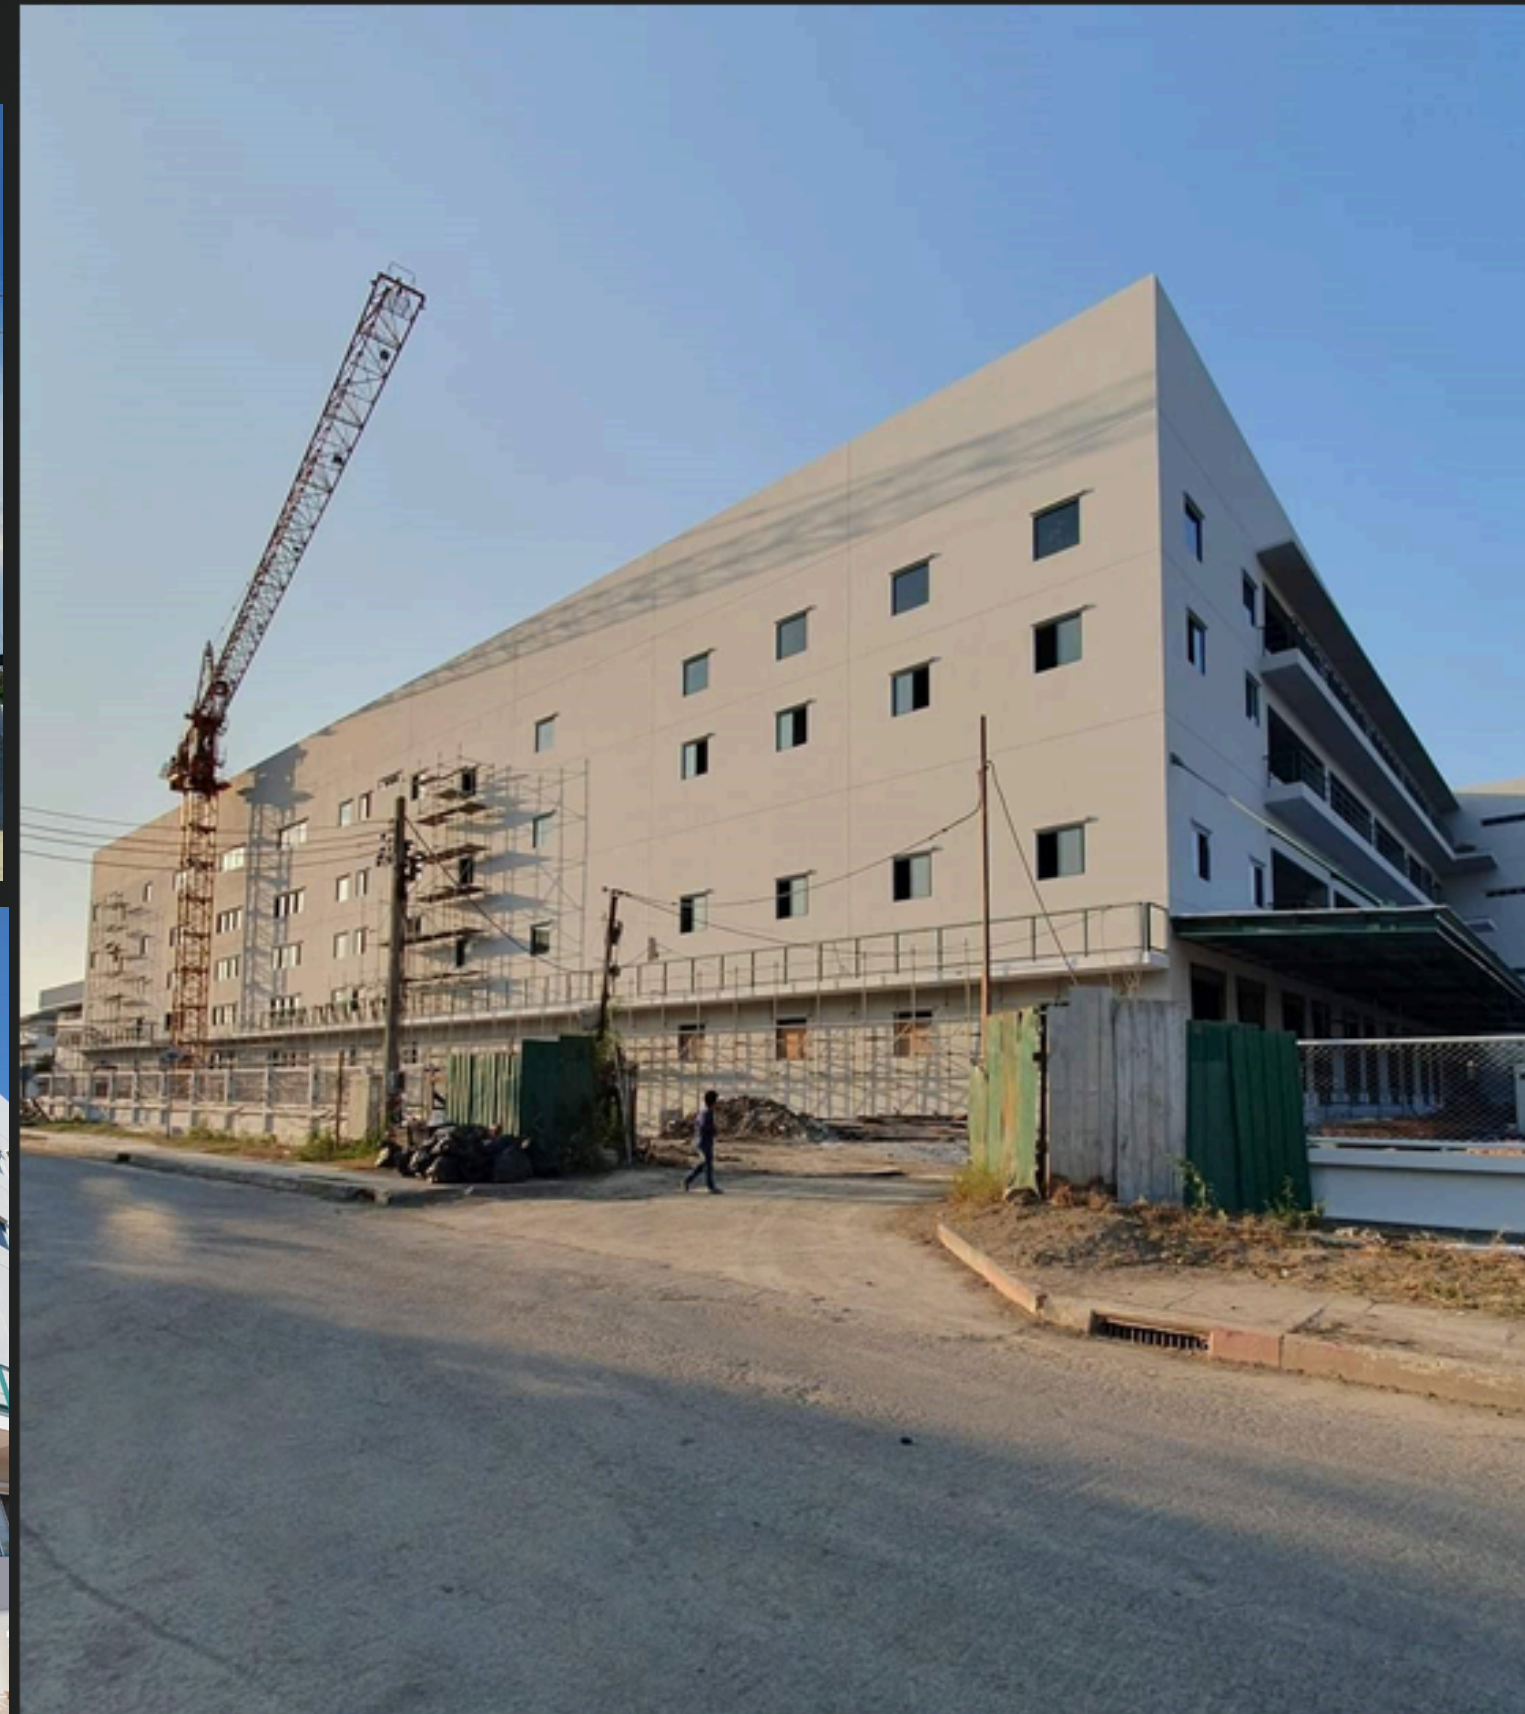

โครงการ : โรงงานอาหารเสริม กิ่งแก้ว

- Curtain Wall
- อลูมิเนียมคอมโพสิต

โครงการ : สำนักงาน ปตท.มาบตาพุด

- Curtain Wall
- อลูมิเนียมคอมโพสิต

โครงการ : โรงงาน มินเทค นิคมอุตสาหกรรม บางปู

- ประตูหน้าต่าง ชุด Standard
- ระบายกันตกรอลูมิเนียม