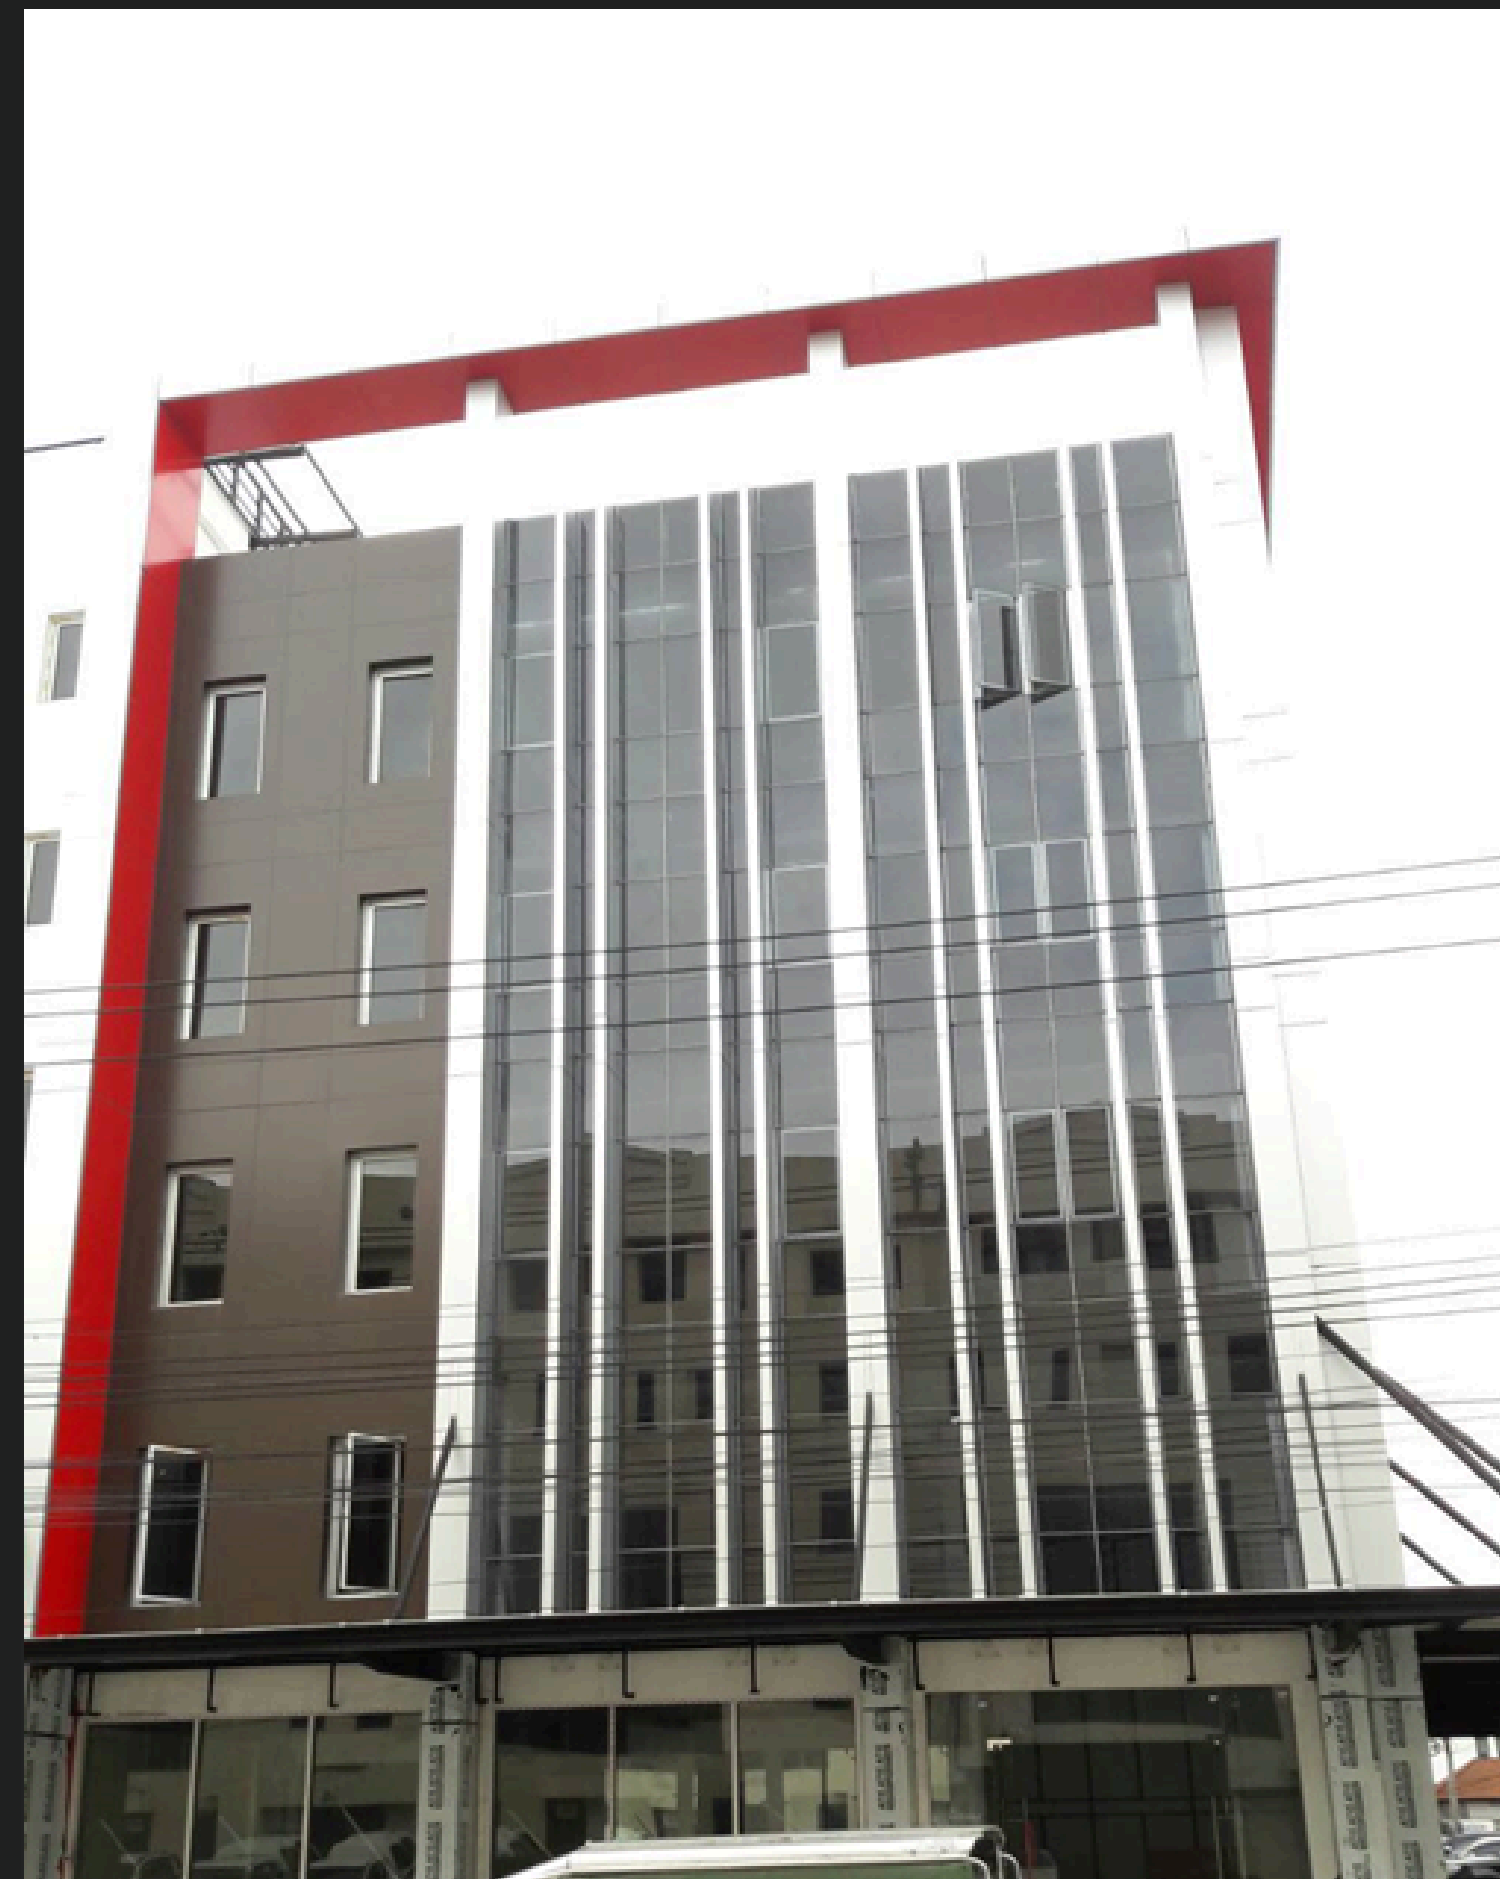

- Curtain Wall
- ระแนงอลูมิเนียม

โครงการ : บริษัท ควิก โคท โปรดักส์ จำกัด

- กระจก ขา spider

โครงการ : OFFICE นิคมไฮเทค จังหวัดอยุธยา

- Curtain Wall

โครงการ : OFFICE ซอย กิ่งแก้ว 42

- Curtain Wall
- อลูมิเนียมคอมโพสิต