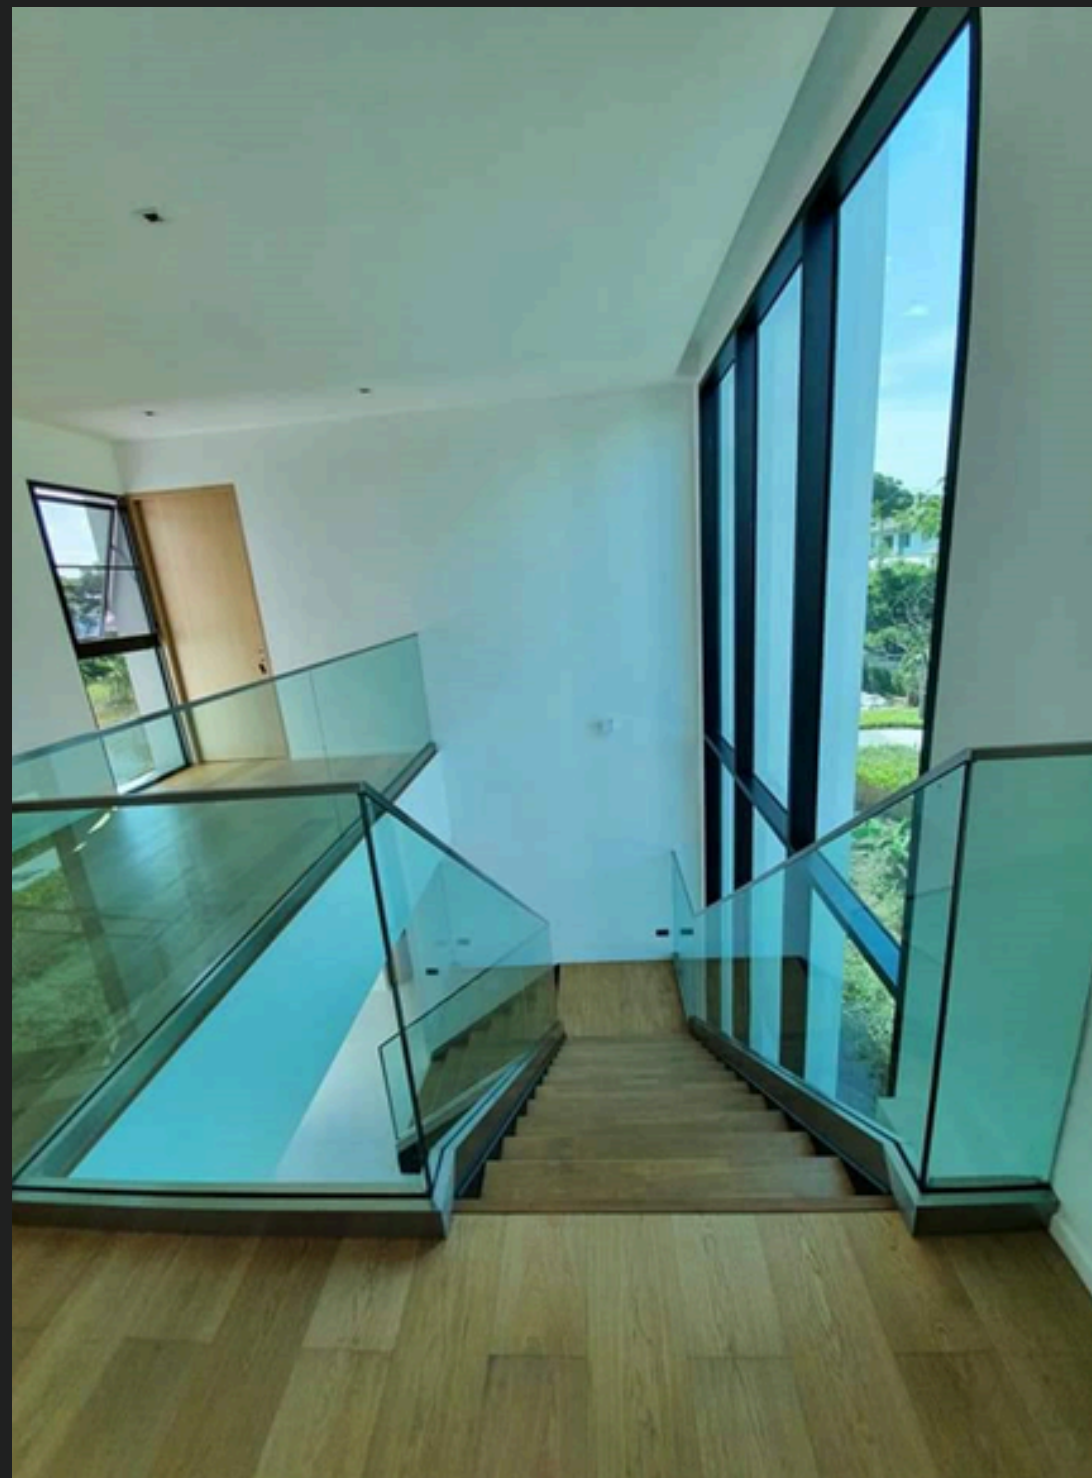

- หน้าต่าง รุ่น standard
- ลิฟท์กระจก
- ราวกันตกกระจก

โครงการ : ORSO POLARE CAFE

- Curtain Wall

โครงการ : สำนักงานขาย เดอะออลิชั่น สำนักงานใหญ่

- ประตูหน้าต่าง อลูมิเนียม
รุ่น Standard

โครงการ : บริษัท โคเวสโตร ประเทศไทย จำกัด (มาบตาพุด)

โครงการ : MANGO เซ็นทรัลเวิลด์

- กระจกนิรภัย ต่อเปลือย

โครงการ : DISTRICT 9 สุขุมวิท 65

- Curtain wall

โครงการ : WATCH CAFÉ สยามพารากอน

- ประตูบานเปิด
- กระจกนิรภัย

โครงการ : บ้านส่วนตัวหาดสวนสน จังหวัดระยอง

- ประตูหน้าต่างอลูมิเนียม
รุ่นพัฒนา

โครงการ : บ้านส่วนตัว ซอยลาซาล

- ประตูหน้าต่างต่าง อลูมิเนียม
รุ่น ยูโรโปรไฟล์
- ราวกันตก กระจกนิรภัย

โครงการ : OFFICE

ซอย สุขุมวิทบางระมาด 9

- ประตูหน้าต่าง อลูมิเนียม
รุ่น ยูโรโปรไฟล์
- ราวกันตก กระจกนิรภัย
- ระแนงอลูมิเนียมปรับองศา