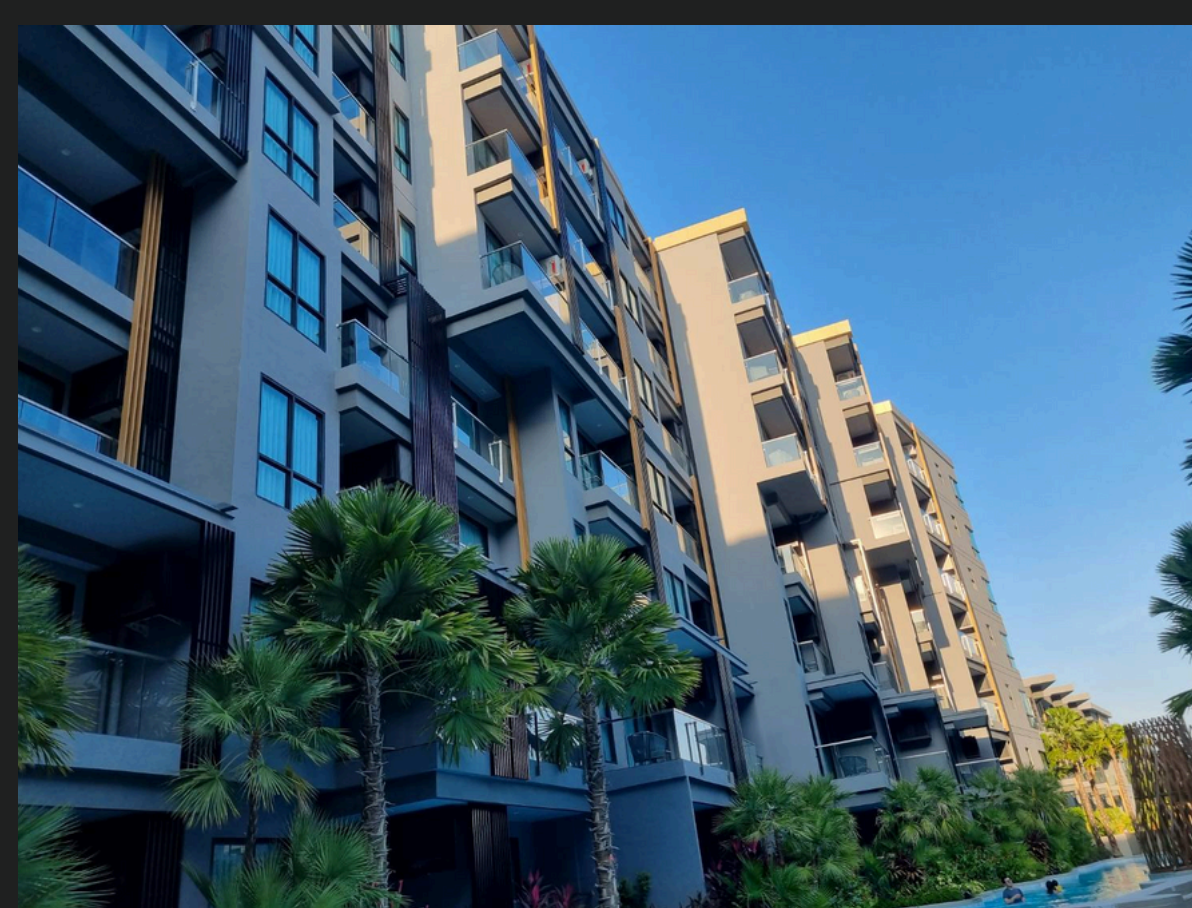

โครงการ : คาราเพช หัวหิน เขาเต่า

- ประตูหน้าต่าง อลูมิเนียม
- ระบุ Standard