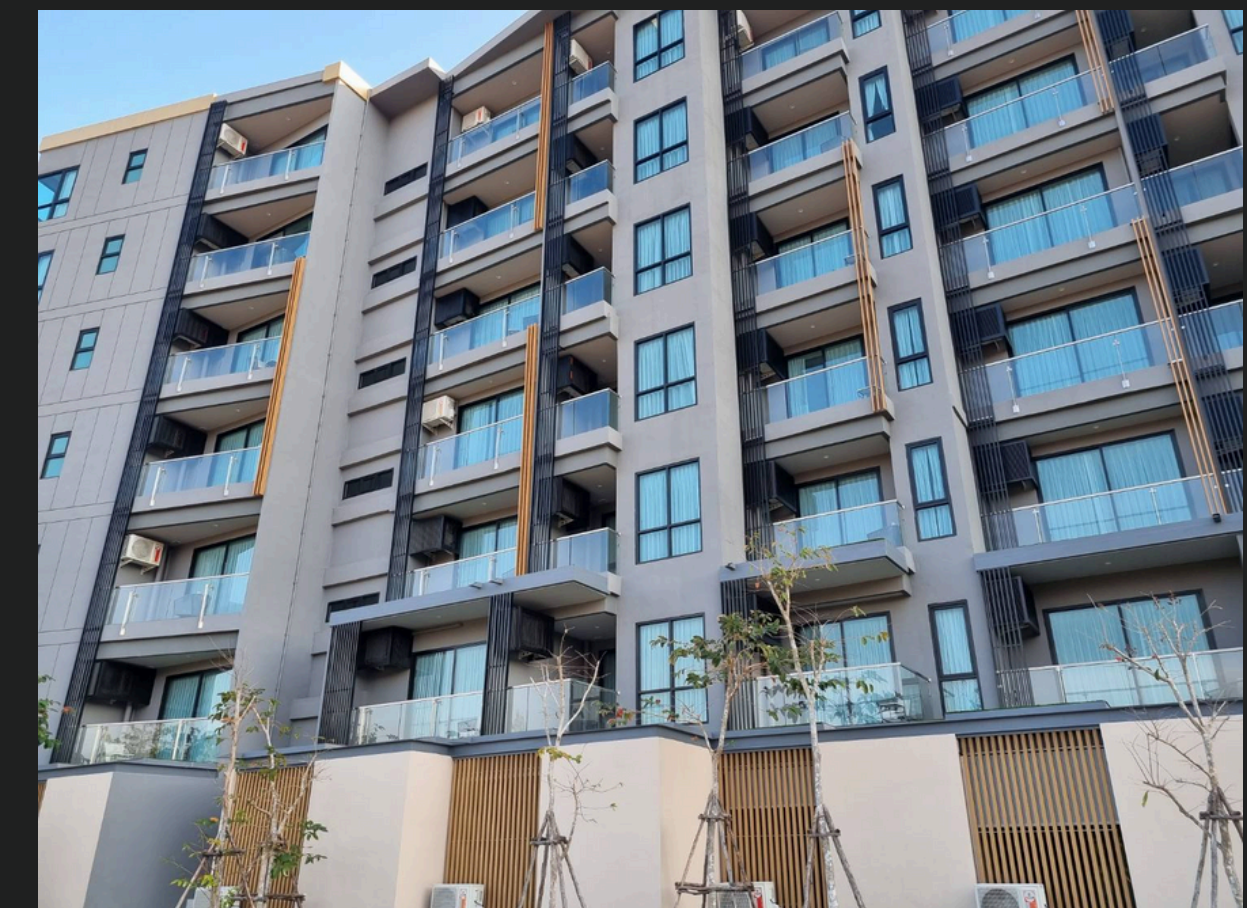

โครงการ : คาราเพช หัวหิน เขาเต่า

- ประตูหน้าต่าง อลูมิเนียม
- ระบุ Standard