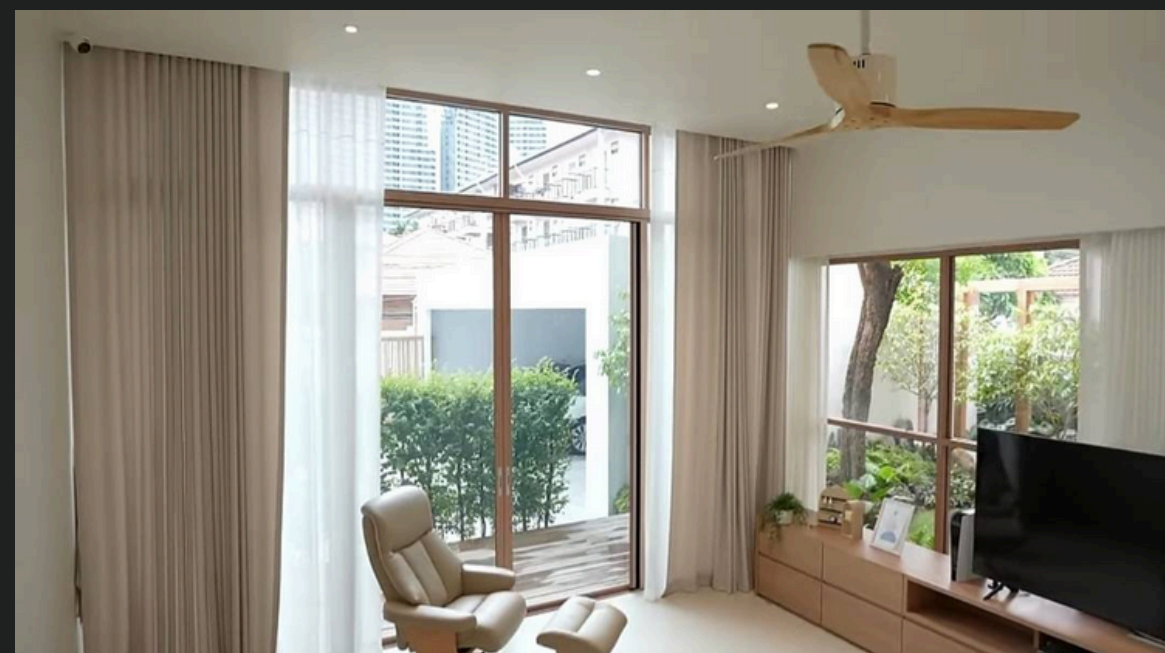

โครงการ : บ้านส่วนตัว คุณหมอปุณ ลาซาล ซอย7

- ประตู หน้าต่าง อลูมิเนียม รุ่นพัฒนา
- ระแนงอลูมิเนียม