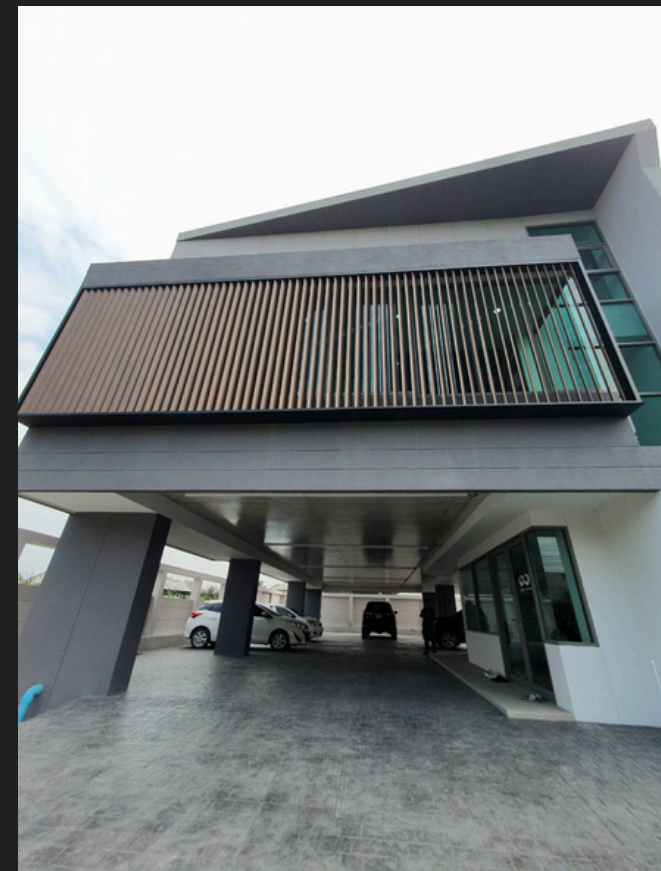

- ประตูหน้าต่างอลูมิเนียม
รุ่นพัฒนา

โครงการ : บ้านส่วนตัว ซอยลาซาล

- ประตูหน้าต่างต่าง อลูมิเนียม
รุ่น ยูโรโปรไฟล์
- ราวกันตก กระจกนิรภัย

โครงการ : OFFICE

ซอย สุขุมวิทบางระมาด 9

- ประตูหน้าต่าง อลูมิเนียม
รุ่น ยูโรโปรไฟล์
- ราวกันตก กระจกนิรภัย
- ระแนงอลูมิเนียมปรับองศา