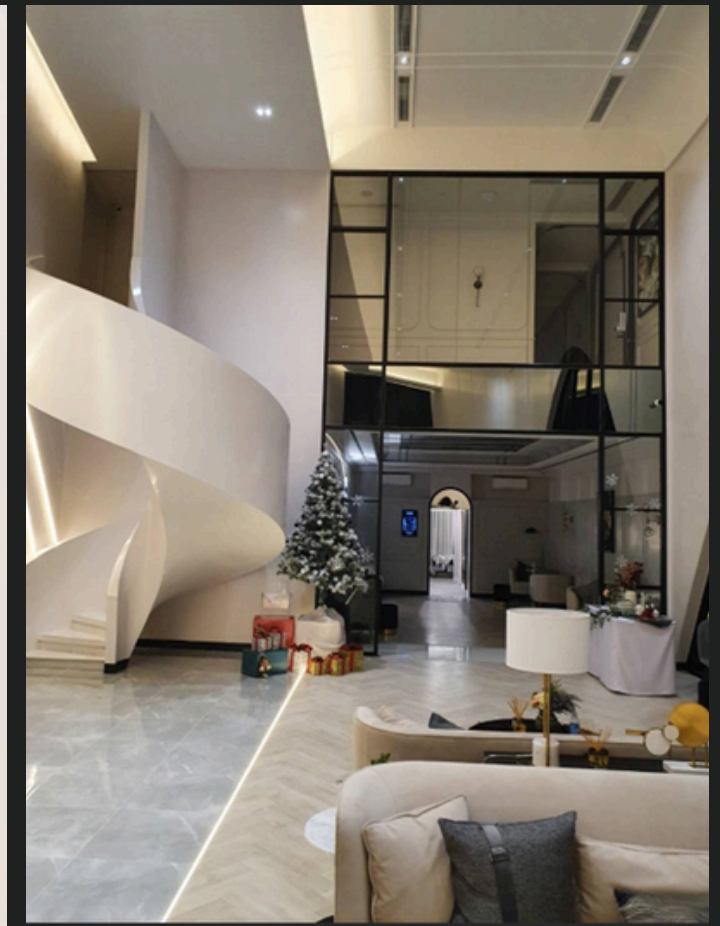

- หน้าต่าง รุ่น standard
- ลิฟท์กระจก
- ราวกันตกกระจก

โครงการ : ORSO POLARE CAFE

- Curtain Wall

โครงการ : สำนักงานขาย เดอะออลิชั่น สำนักงานใหญ่

- ประตูหน้าต่าง อลูมิเนียม
รุ่น Standard

โครงการ : บริษัท โคเวสโตร ประเทศไทย จำกัด (มาบตาพุด)