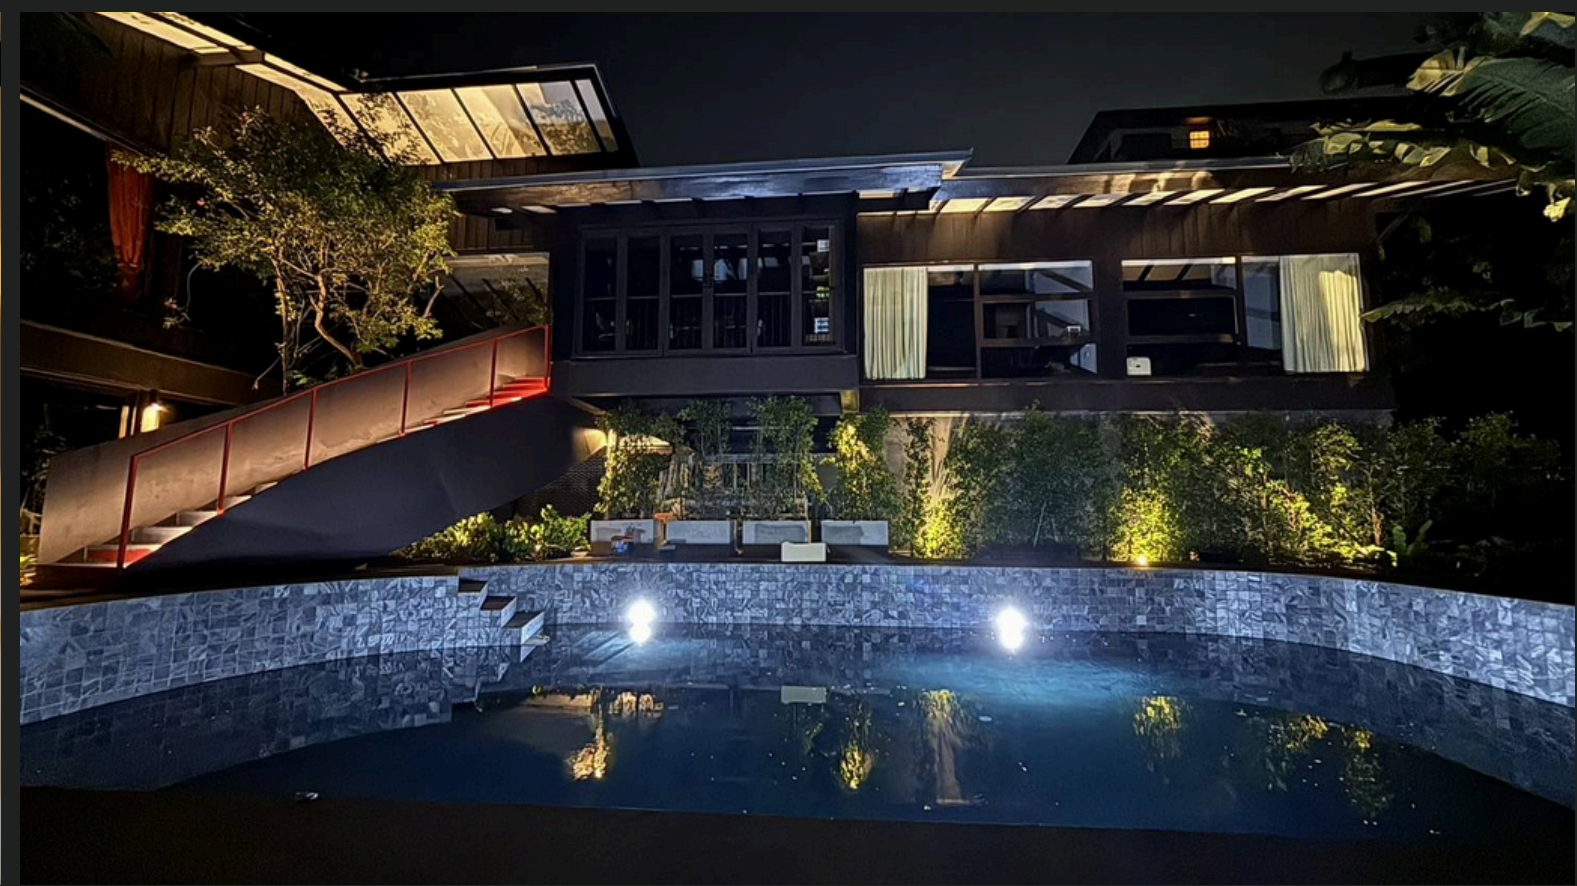

โครงการ : บ้าน Mook V อุดมสุข 29

- ประตูหน้าต่างต่าง อลูมิเนียม รุ่น ยูโรโปรไฟล์
- กระจกกันห้องน้ำ