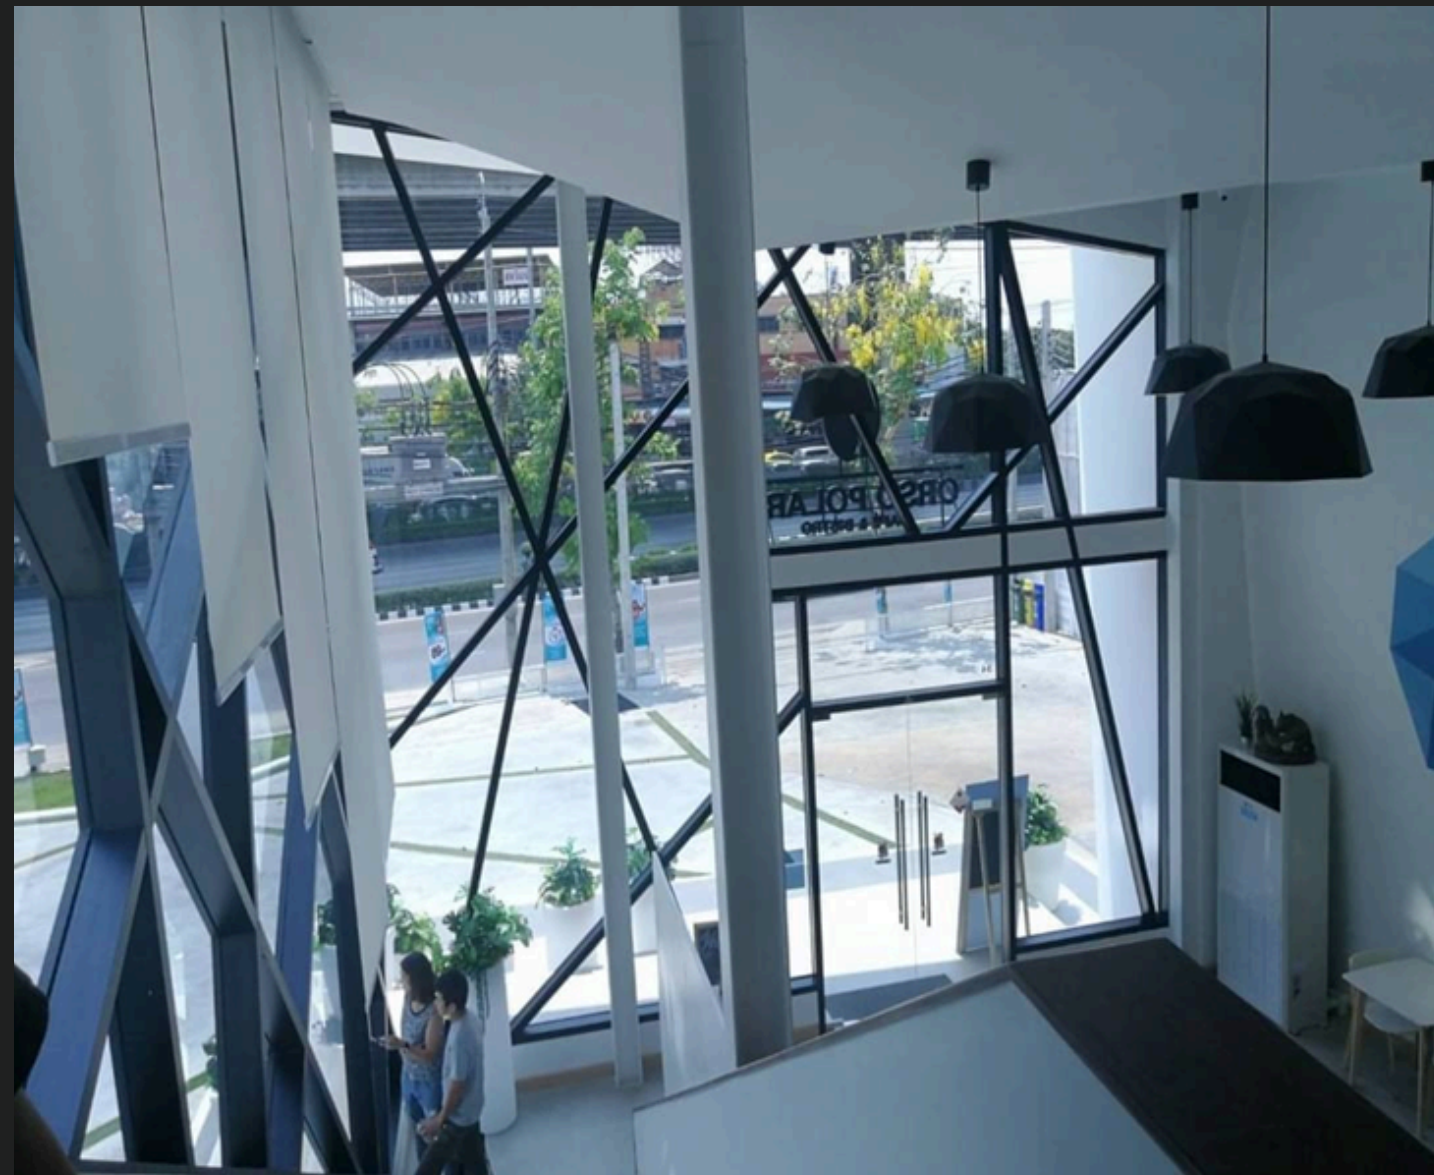

- หน้าต่าง รุ่น standard
- ลิฟท์กระจก
- ราวกันตกกระจก

โครงการ : ORSO POLARE CAFE

- Curtain Wall

โครงการ : สำนักงานขาย เดอะออลิชั่น สำนักงานใหญ่

- ประตูหน้าต่าง อลูมิเนียม
รุ่น Standard

โครงการ : บริษัท โคเวสโตร ประเทศไทย จำกัด (มาบตาพุด)