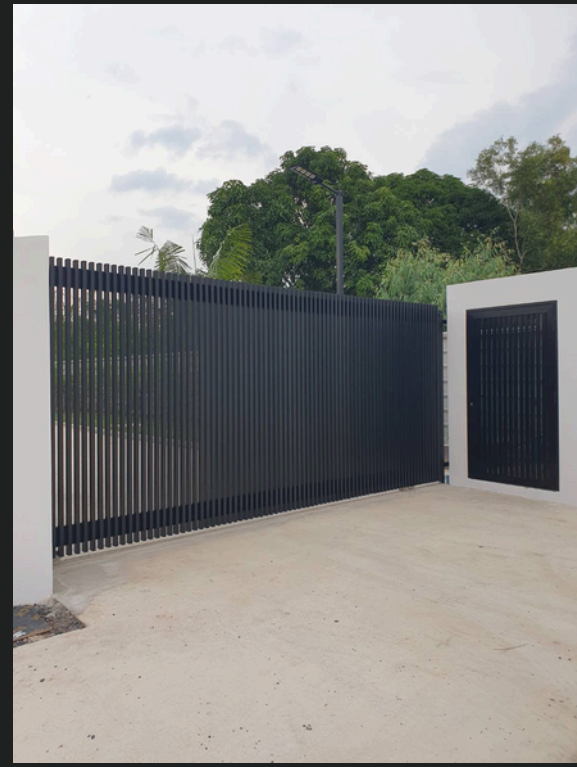

- ชุกระแนงอลูมิเนียมภายนอก
- ชุตรั่ว ประตูรั้วอลูมิเนียม